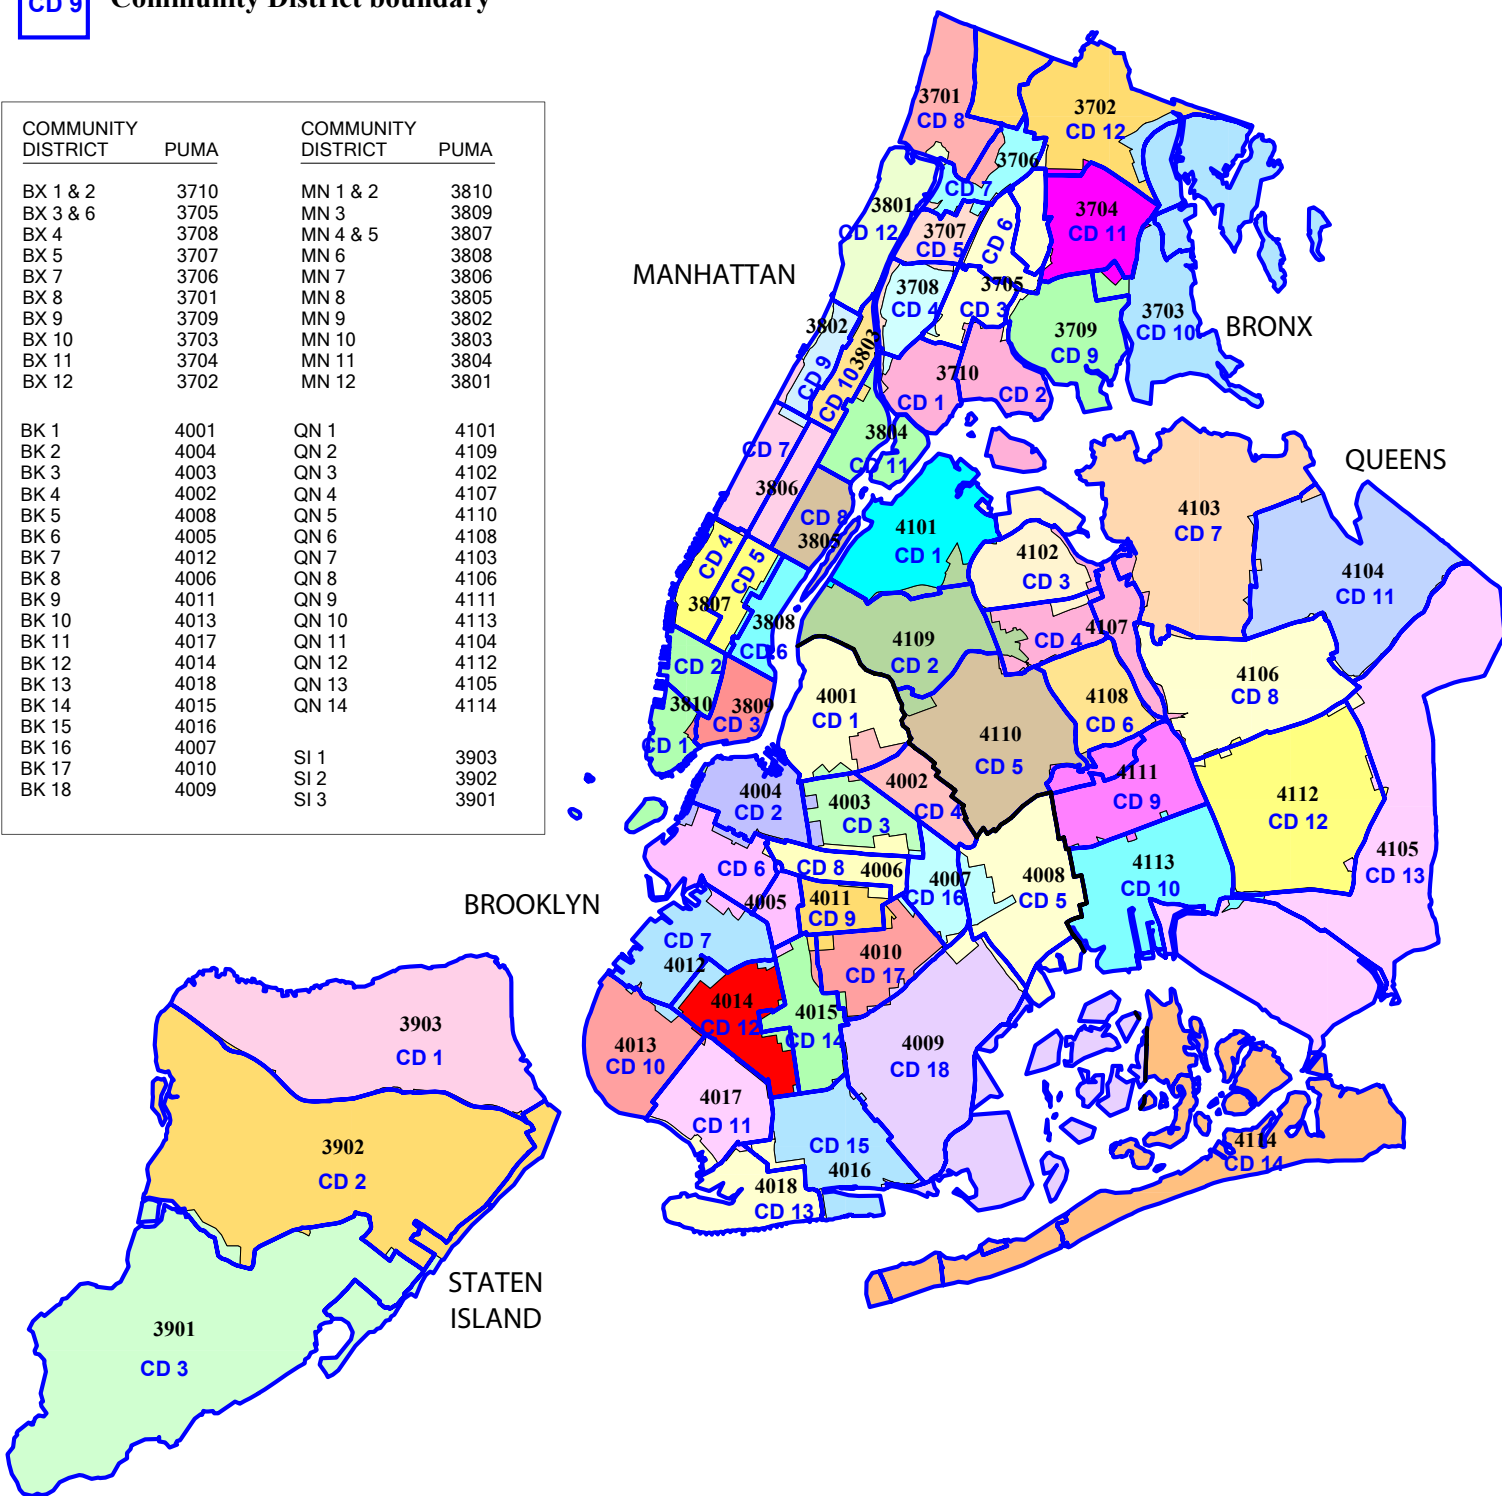

New York City PUMAS and Community Districts

(PUMAS approximate NYC Community Districts and are not coterminous)

3701 PUMA areas are color-themed

CD 9 Community District boundary

COMMUNITY DISTRICT	PUMA	COMMUNITY DISTRICT	PUMA
BX 1 & 2	3710	MN 1 & 2	3810
BX 3 & 6	3705	MN 3	3809
BX 4	3708	MN 4 & 5	3807
BX 5	3707	MN 6	3808
BX 7	3706	MN 7	3806
BX 8	3701	MN 8	3805
BX 9	3709	MN 9	3802
BX 10	3703	MN 10	3803
BX 11	3704	MN 11	3804
BX 12	3702	MN 12	3801
BK 1	4001	QN 1	4101
BK 2	4004	QN 2	4109
BK 3	4003	QN 3	4102
BK 4	4002	QN 4	4107
BK 5	4008	QN 5	4110
BK 6	4005	QN 6	4108
BK 7	4012	QN 7	4103
BK 8	4006	QN 8	4106
BK 9	4011	QN 9	4111
BK 10	4013	QN 10	4113
BK 11	4017	QN 11	4104
BK 12	4014	QN 12	4112
BK 13	4018	QN 13	4105
BK 14	4015	QN 14	4114
BK 15	4016		
BK 16	4007	SI 1	3903
BK 17	4010	SI 2	3902
BK 18	4009	SI 3	3901

Source: U.S. Census Bureau, 2000 Public Use Microdata Area (PUMA) Population Division - New York City Department of City Planning